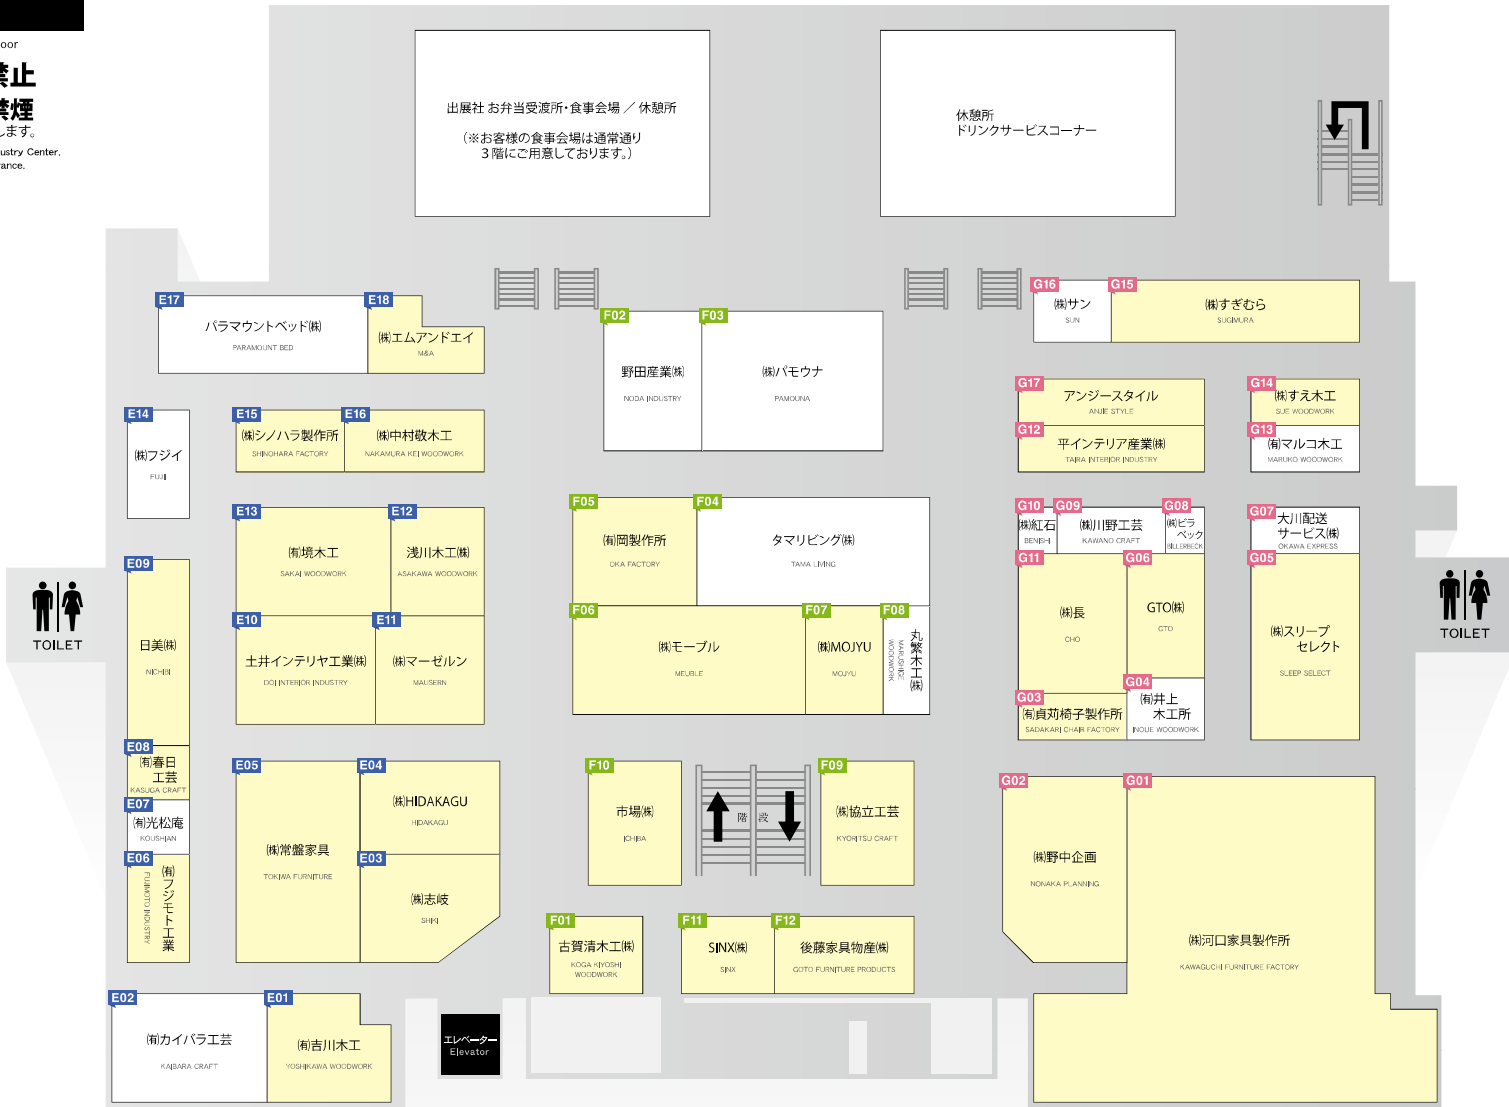

Exhibitors List [2F]

Okawa Furniture Summer Exhibition 2026 7/8 WED 9 THU 7/8 9:00-17:00 7/9 9:00-17:00

大川産業会館

〒831-0016 福岡県大川市大字通見221-3
221-3 Sakemi, Okawa City, Fukuoka, 831-0016, Japan

2F

Okawa Industry Center 2nd floor

館内無断撮影禁止
搬入口付近完全禁煙

喫煙は所定の場所にてお願いします。
No photographing without permission in the Industry Center.
Completely no smoking around the service entrance.
Please smoke in a designated area.

出展社 お弁当受渡所・食事会場 / 休憩所
(※お客様の食事会場は通常通り
3階にご用意しております。)

休憩所
ドリンクサービスコーナー

- ネット・通信販売対応
  Online and Mail order
- 別注・コントラクト対応
  Bespoke and Contract
- 輸出対応
  Shipping abroad
- 国内製造(生産)
  Made in Japan

E12 浅川木工(株)
TEL 0944-87-1181
食器棚、書棚、サイドボード、下駄箱、ベッド、別注、その他
ASAKAWA WOODWORK Co.,Ltd.
TEL +81 944-87-1181
Cuboard, Bookshelf, Sideboard, Shoe shelves, Bed, Bespoke furniture, etc

E02 南カイバラ工芸
TEL 0948-82-0220
ベッドフレーム、サイドテーブル
KAIBARA CRAFT Inc.
TEL +81 948-82-0220
Bed frame, Side table

F12 後藤家具物産(株)
TEL 0944-87-8229
ソファ、ダイニング、ベッド、チェア
GOTO FURNITURE PRODUCTS Co.,Ltd.
TEL +81 944-87-8229
Sofa, Dining furniture, Bed, Chair

F11 SINX(株)
TEL 0875-25-3743
ベッド、マット
SINX Co.,Ltd.
TEL +81 875-25-3743
Bed, Mattress

E10 土井インテリア工業(株)
TEL 0942-62-4125
リビングボード、TVボード、キッチンカウンター、すき間収納、玄関収納
DOI INTERIOR INDUSTRY Co.,Ltd.
TEL +81 942-62-4125
Cabinet, TV stand, Kitchen counter, Gap storage rack, Entrance storage furniture

E17 パラマウントベッド(株)
TEL 03-5250-1515
電動ベッド、マットレス
PARAMOUNT BED Co.,Ltd.
TEL +81 3-5250-1515
Electric-powered bed, Mattress

G13 南マルコ木工
TEL 0944-86-5058
食器棚、リビングボード
MARUKO WOODWORK Inc.
TEL +81 944-86-5058
Cuboard, Cabinet

G17 アンジースタイル
TEL 090-9654-8639
ムートン(シープスキン)製品
ANJIE STYLE
TEL +81 90-9654-8639
Mouton (sheepskin) products

E08 南春日工芸
TEL 087-841-2322
こたつ、テーブルなど
【香川県家具工業協同組合】
KASUGA CRAFT Inc.
TEL +81 87-841-2322
Kotatsu, Table, etc
[Kasuga Furniture Commerce and Industry Cooperative Association]

E13 南境木工
TEL 0944-87-5723
民芸タンス、チェスト、サイドボード、ダイニングセット、ソファ
SAKAI WOODWORK Inc.
TEL +81 944-87-5723
Folk craft wardrobe, Chest, Sideboard, Dining furniture set, Sofa

G14 南すえ木工
TEL 0868-23-4481
リビングボード、ダイニングテーブル、他
SUE WOODWORK Co.,Ltd.
TEL +81 868-23-4481
Cabinet, Dining table, etc

E05 南常盤家具
TEL 0848-38-1076
ソファ、テーブル、TVボード、リビングボード
TOKIWA FURNITURE Co.,Ltd.
TEL +81 848-38-1076
Sofa, Table, TV stand, Cabinet

E04 南HIDAKAGU
TEL 0677-72-5881
ダイニングテーブル、チェア
HIDAKAGU Co.,Ltd.
TEL +81 577-72-5881
Dining table, Chair

F08 丸木工(株)
TEL 052-691-5838
収納、リビングボード、TVボード
MARUSHIGE WOODWORK Co.,Ltd.
TEL +81 52-691-5838
Storage furniture, Cabinet, TV stand

F10 市場(株)
TEL 0790-49-0034
ダイニングテーブル、チェア、デスクなど
ICHIBA Co.,Ltd.
TEL +81 790-49-0034
Dining table, Chair, Desk, etc

G01 南河口家具製作所
TEL 0944-74-4661
キッチンボード、ダイニングテーブル、チェア、リビングボード、その他
KAWAGUCHI FURNITURE FACTORY Co.,Ltd.
TEL +81 944-74-4661
Kitchen storage furniture, Dining table, Chair, Cabinet, etc

G03 南貞苺椅子製作所
TEL 0944-86-7775
ダイニングセット
SADAKARI CHAIR FACTORY Inc.
TEL +81 944-86-7775
Dining furniture set

G15 南すぎむら
TEL 0875-27-8874
天然木の一枚板を使用したテーブル、椅子など
SUGIMURA Co.,Ltd.
TEL +81 875-27-8874
Solid wood single-slab table, Chair, etc

E16 南中村敬木工
TEL 0952-47-3147
チェスト、キッチンカウンター、リビングボード、TVボード、インテリア仏壇
NAKAMURA KEI WOODWORK Co.,Ltd.
TEL +81 952-47-3147
Chest, Kitchen counter, Cabinet, TV stand, Buddhist altar (interior)

G08 南ビラベック
TEL 03-3362-4700
ベッド、マットレス、寝装品関係
BILLERBECK Co.,Ltd.
TEL +81 3-3362-4700
Bed, Mattress, Bedding related products