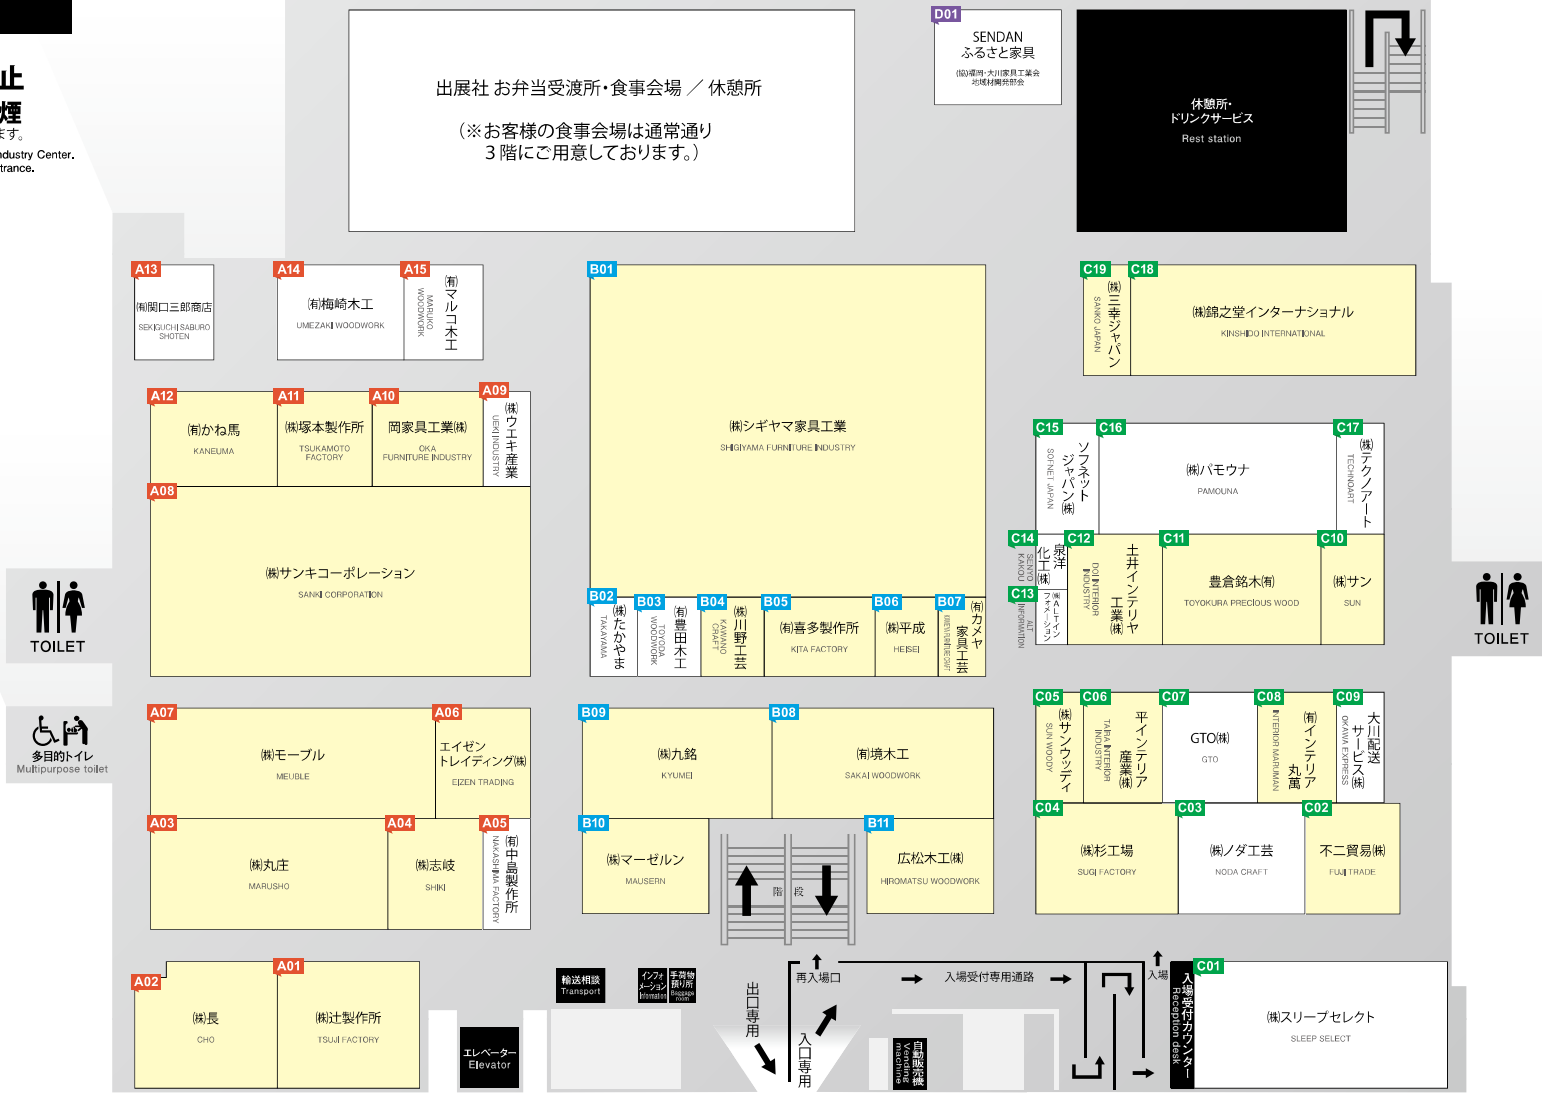

Exhibitors List [1F]

OKAWA The Future Furniture 2023 10/4 WED 5 THU 10/4 9:00-17:00 10/5 9:00-17:00

大川産業会館

〒831-0016 福岡県大川市大字通見221-3
221-3 Sakemi, Okawa City, Fukuoka, 831-0016, Japan

1F

Okawa Industry Center 1st floor

出展社 お弁当受渡所・食事会場 / 休憩所

(※お客様の食事会場は通常通り
3階にご用意しております。)

D01 SENDAN
ふるさと家具
(協賛) 大川家具工業会
大川家具工業会

休憩所・
ドリンクサービス
Rest station

- ネット・通信販売対応
  Online and Mail order
- 別注・コントラスト対応
  Bespoke and Contrast
- 輸出対応
  Shipping abroad
- 国内製造(生産)
  Made in Japan

C13 株式会社ALTYンフォメーション

TEL 0942-65-8984
木製インテリア小物、飾り品

ALT INFORMATION Co.,Ltd.
TEL +81 942-65-8984
Wooden interior accessories,
Boys festival decoration

C08 有インテリア丸萬

TEL 054-285-5422
ドレスラー、チェスト、仏壇

INTERIOR MARUMAN Inc.
TEL +81 54-285-5422
Dressing table, Chest, Buddhist altar

A09 株式会社ウキ産業

TEL 0944-88-3388
ダイニングテーブル、シェルフ、TVボード、センター
テーブル、サイドテーブル

UEKI INDUSTRY Co.,Ltd.
TEL +81 944-88-3388
Dining table, Shelf, TV stand, Coffee table,
Side table

A14 南梅崎木工

TEL 0944-86-4689
チェスト、ワードローブ

UMEZAKI WOODWORK Inc.
TEL +81 944-86-4689
Chest, Wardrobe

A06 エイゼントレイディング(株)

TEL 0944-88-2231
2段ベッド、システムベッド、学習机、ダイニングボード

EIZEN TRADING Co.,Ltd.
TEL +81 944-88-2231
Bunk bed, System bed, Desk, Cupboard

C09 大川配送サービス(株)

TEL 0944-88-8521
店舗・個人宅への配送

OKAWA EXPRESS Co.,Ltd.
TEL +81 944-88-8521
Delivery to private homes and shops

A10 岡家具工業(株)

TEL 0944-87-1585
TVボード、リビングボード

OKA FURNITURE INDUSTRY Co.,Ltd.
TEL +81 944-87-1585
TV stand, Cabinet

A12 南かね馬

TEL 0748-82-0041
信楽焼陶器

KANEUMA Inc.
TEL +81 748-82-0041
Shigaraki ware

B07 南カメヤ家具工業

TEL 0944-86-3760
別注家具

KAMEYA FURNITURE CRAFT Inc.
TEL +81 944-86-3760
Bespoke furniture

B04 株式会社川野工業

TEL 0944-72-0171
民芸(和家具)

KAWANO CRAFT Co.,Ltd.
TEL +81 944-72-0171
Japanese style furniture (folk craft)

B05 有喜多製作所

TEL 0944-86-4075
TVボード、リビングボード、サイドボード等

KITA FACTORY Inc.
TEL +81 944-86-4075
TV stand, Cabinet, Sideboard, etc

B09 株式会社九路

TEL 0944-88-2088
一枚板テーブル、PCデスク等

KYUMEI Co.,Ltd.
TEL +81 944-88-2088
Precious wooden board table, PC Desk, etc

C18 株式会社錦之堂インターナショナル

TEL 0584-78-2370
ベッドフレーム、マットレス

KINSHIDO INTERNATIONAL Co.,Ltd.
TEL +81 584-78-2370
Bed frame, Mattress

B08 南境木工

TEL 0944-87-5723
ダイニング、ソファ、民芸家具等

SAKAI WOODWORK Inc.
TEL +81 944-87-5723
Dining furniture, Sofa, Folk craft furniture, etc

C10 株式会社サン

TEL 0944-84-4064
トータルファニチャー

SUN Co.,Ltd.
TEL +81 944-84-4064
Total furniture

C05 株式会社サンウッド

TEL 0944-74-3338
収納家具、ベッド、リビングボード、ダイニングセット、
ダイニングボード、格納家具全般

A08 株式会社サンキョーコーポレーション

TEL 0944-63-3808
ダイニング、電動ソファ、LD

SANKI CORPORATION Co.,Ltd.
TEL +81 944-63-3808
Dining furniture, Electric sofa, LD

C19 株式会社三幸ジャパン

TEL 0952-37-7913
TVボード、タンス、食器棚、ダイニングセット、ソファ

SANKO JAPAN Co.,Ltd.
TEL +81 952-37-7913
TV stand, Wardrobe, Cupboard, Dining furniture
set, Sofa

C07 GTO(株)

TEL 048-456-3835
ソファ、ベッド、LD

GTO Co.,Ltd.
TEL +81 48-456-3835
Sofa, Bed, LD

A04 株式会社志岐

TEL 0944-74-5361
リビングボード、TVボード、デスク、リビングテーブル、
ソファ、スツール

B01 株式会社シギヤマ家具工業

TEL 0944-63-3826
ダイニングセット、キッチンボード、ソファ、リビング
ボード等

C04 株式会社杉工場

TEL 0943-75-3108
デスク、テーブル

SUGI FACTORY Co.,Ltd.
TEL +81 943-75-3108
Desk, Table

C01 株式会社スリープセレクト

TEL 03-5413-6600
ベッド、ベッドフレーム、マットレス

SLEEP SELECT Co.,Ltd.
TEL +81 3-5413-6600
Bed, Bed frame, Mattress

A13 南関口三郎商店

TEL 087-848-1574
一枚板天板、スツール、フロアテーブル、時計等