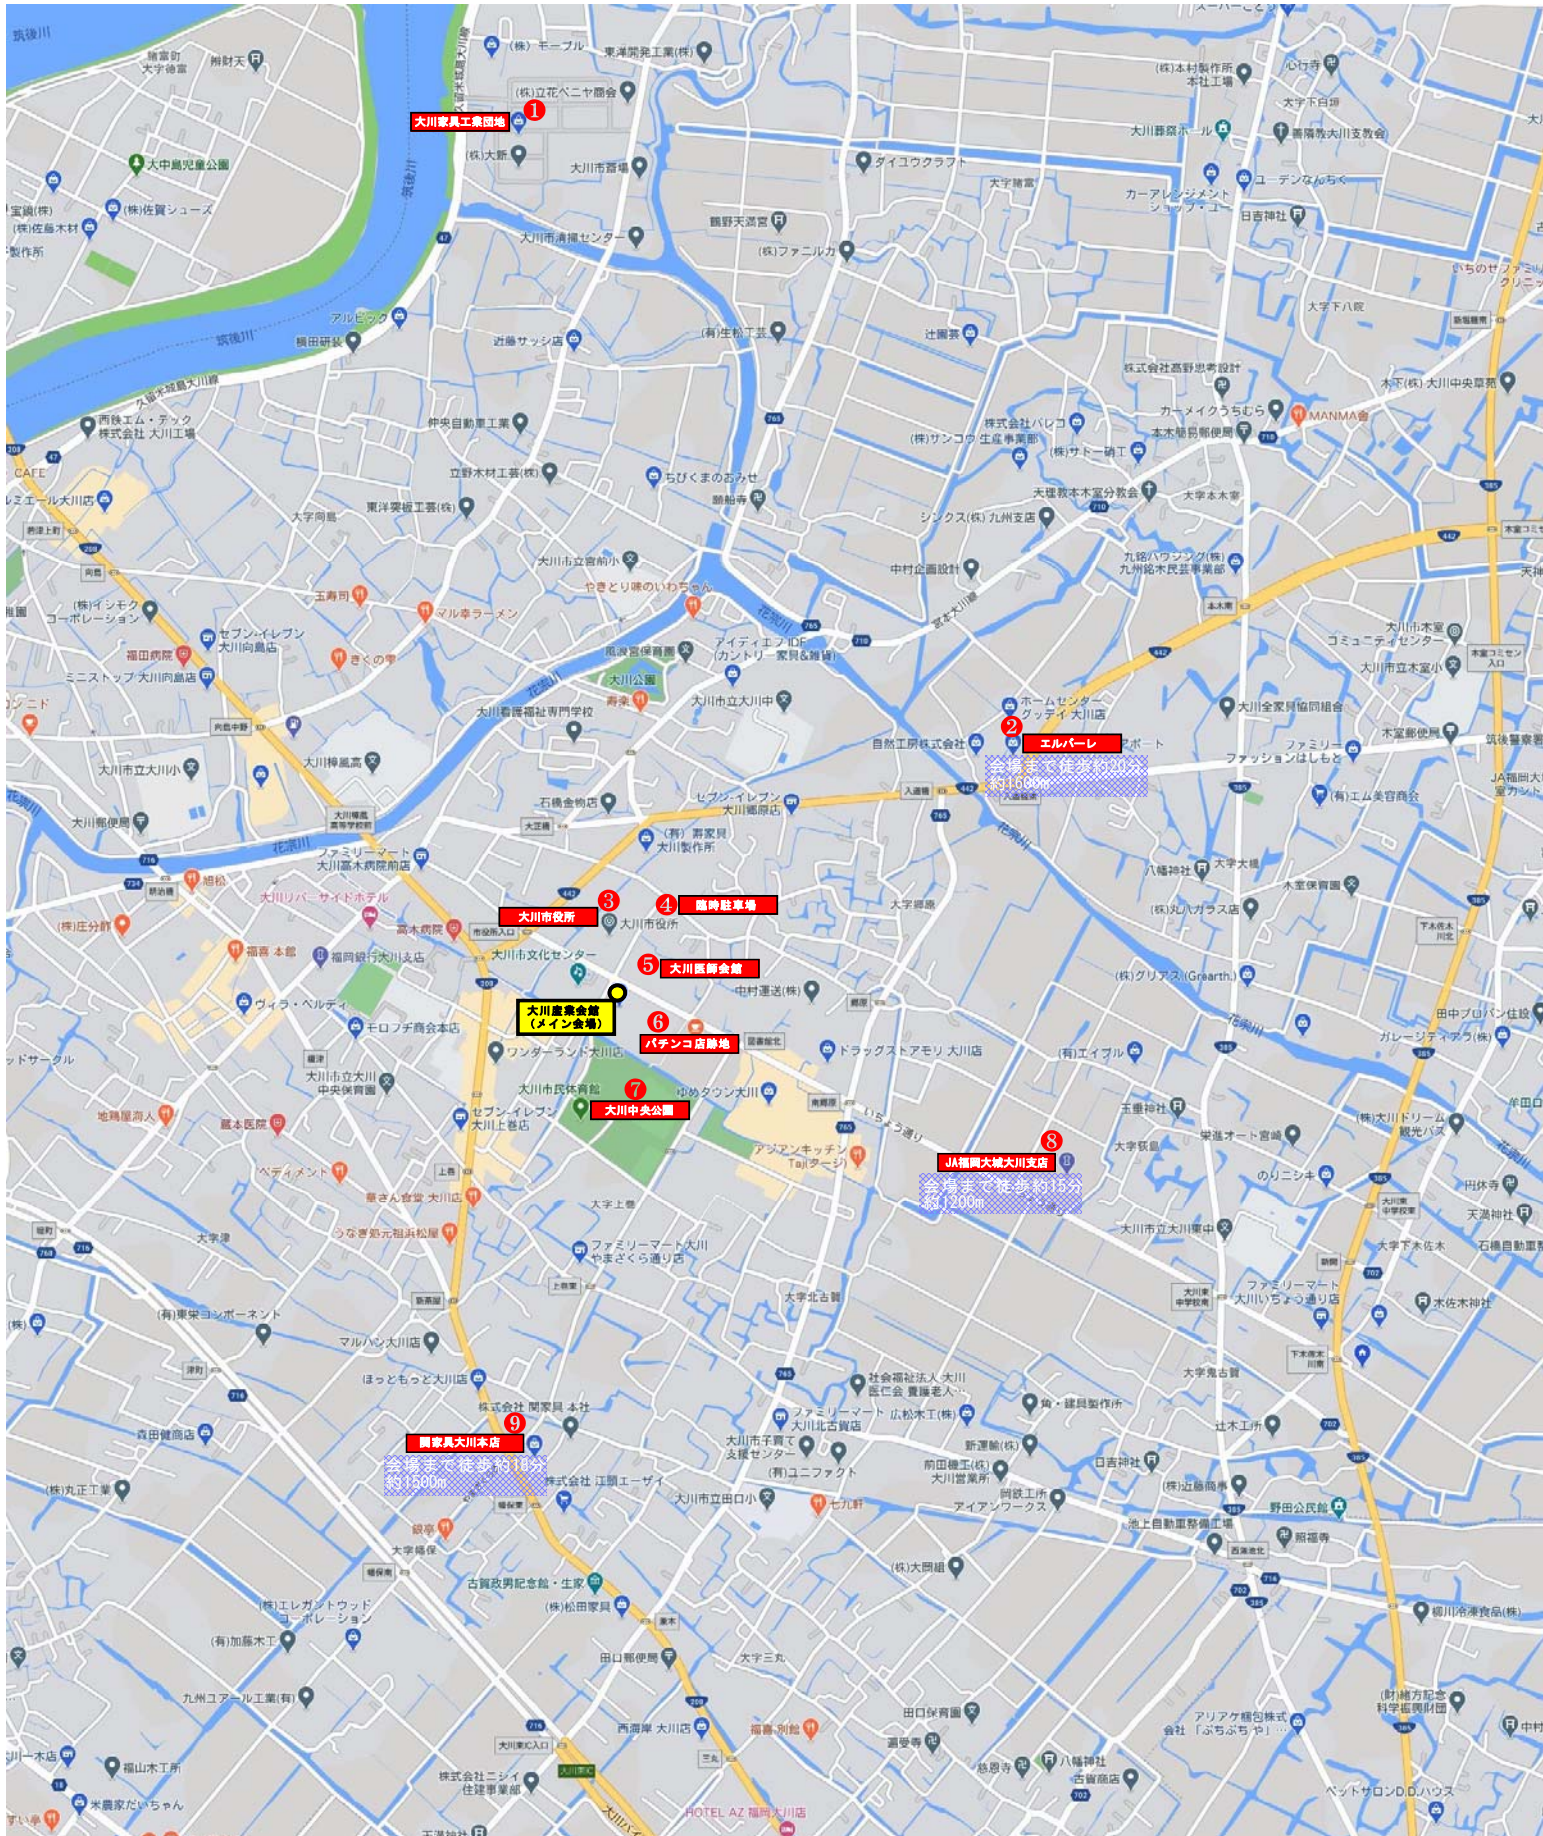

第13回春の大川木工まつり お客様臨時駐車場一覧

(会期：令和4年4月9日(土)～10日(日) 駐車場利用時間：9時～18時30分)

※地図上の赤(白抜き)の場所に無料の臨時駐車場を準備しており、随時シャトルバスにて大川産業会館(本会場)まで運行します。※例年の大川産業会館(本会場)付近の駐車場が、今回大幅に少なくなっておりますのでお気を付けください。無料のシャトルバスは、約30分おきに運行いたします。