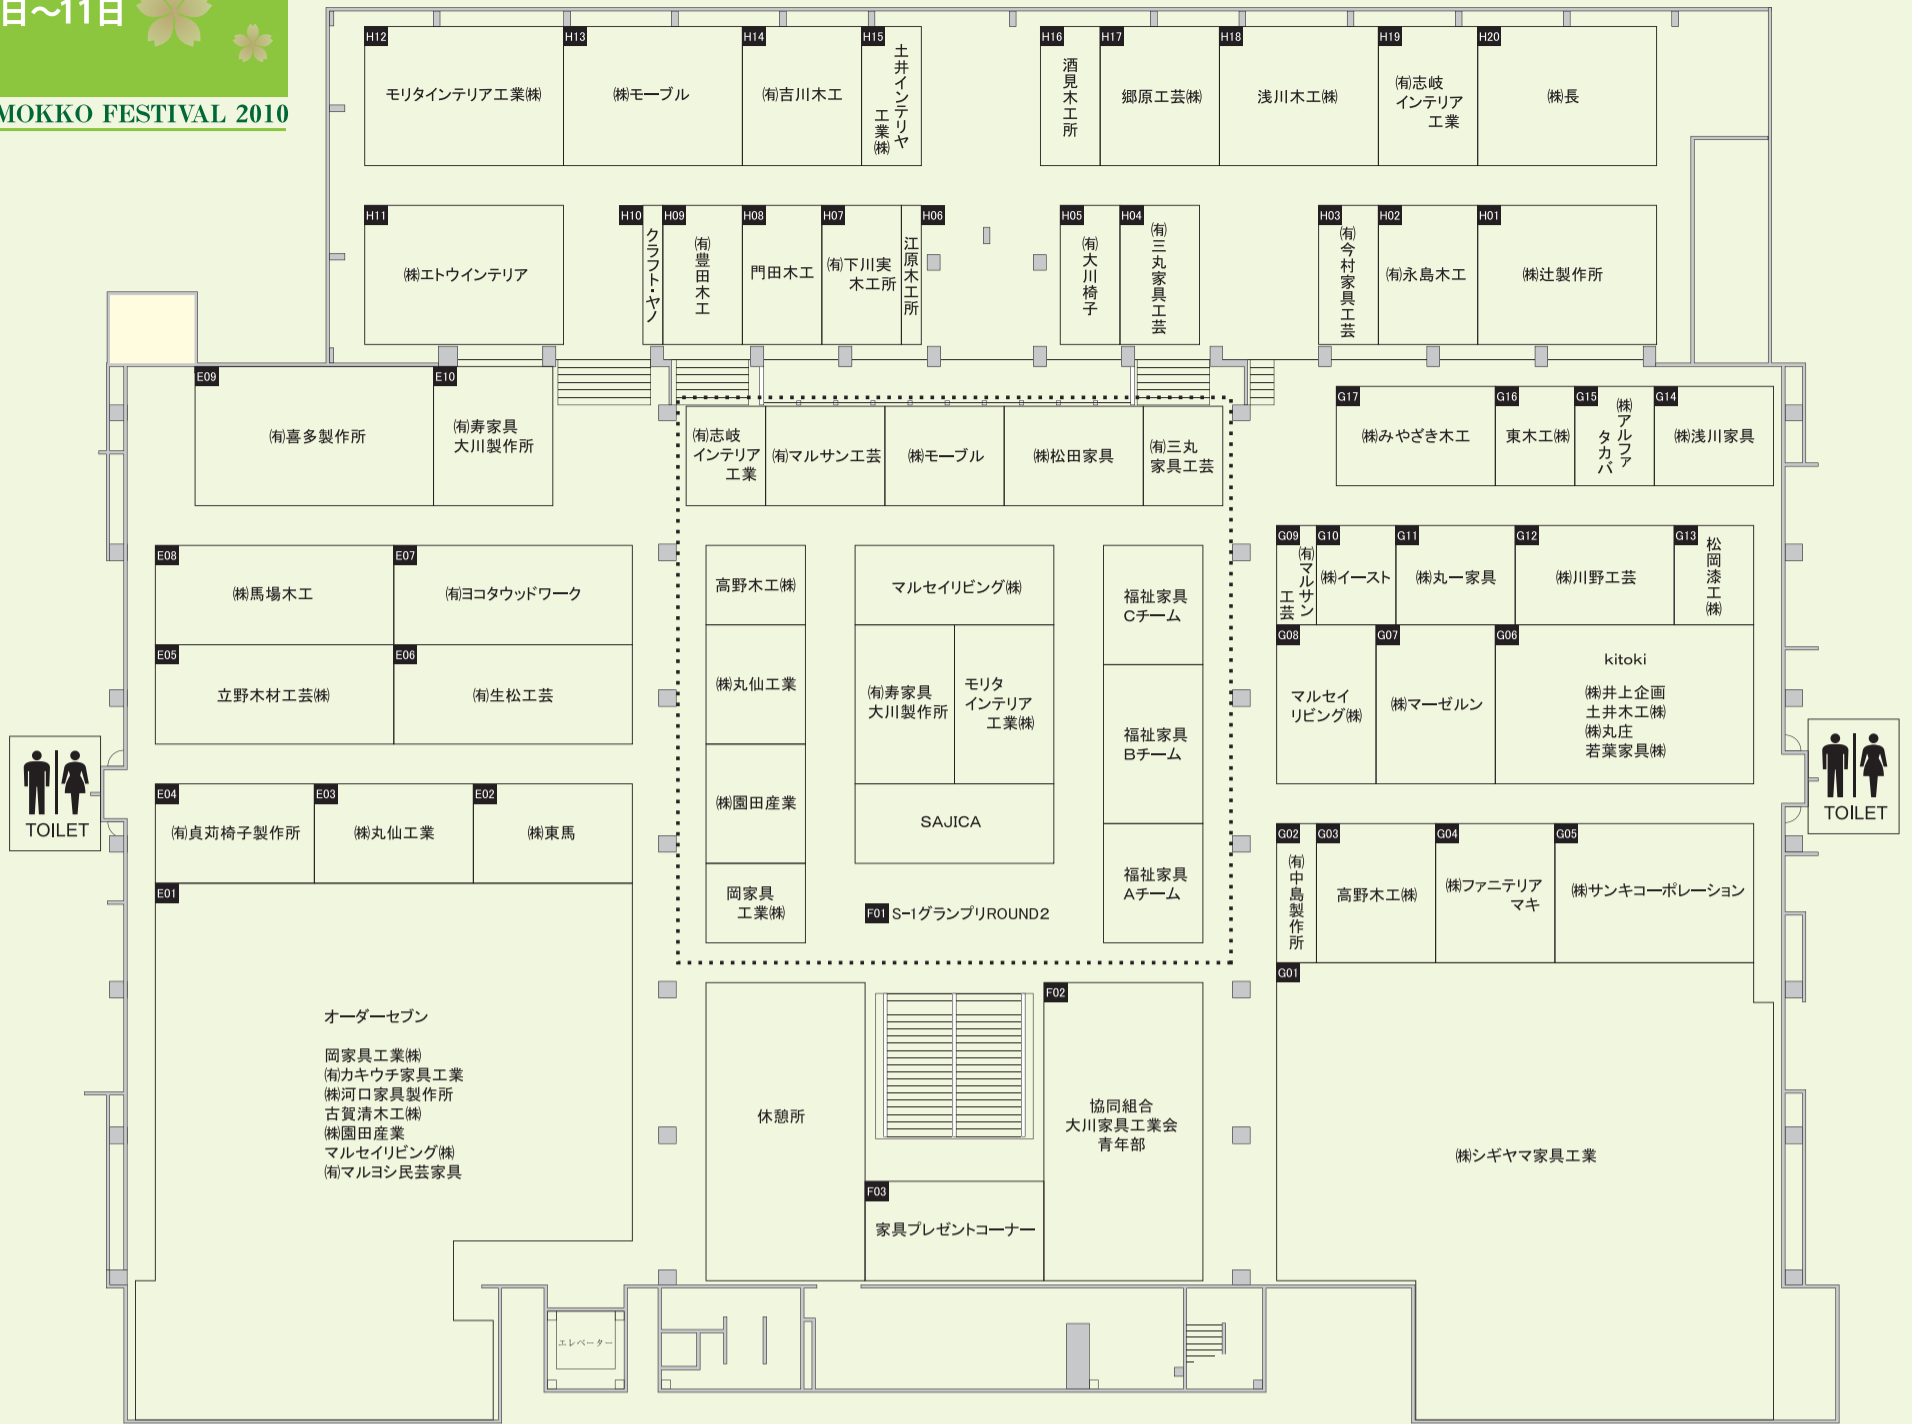

# 春の大川木工まつり

平成 22年 4月10日~11日

産業会館 2F

OOKAWA SPRING MOKKO FESTIVAL 2010