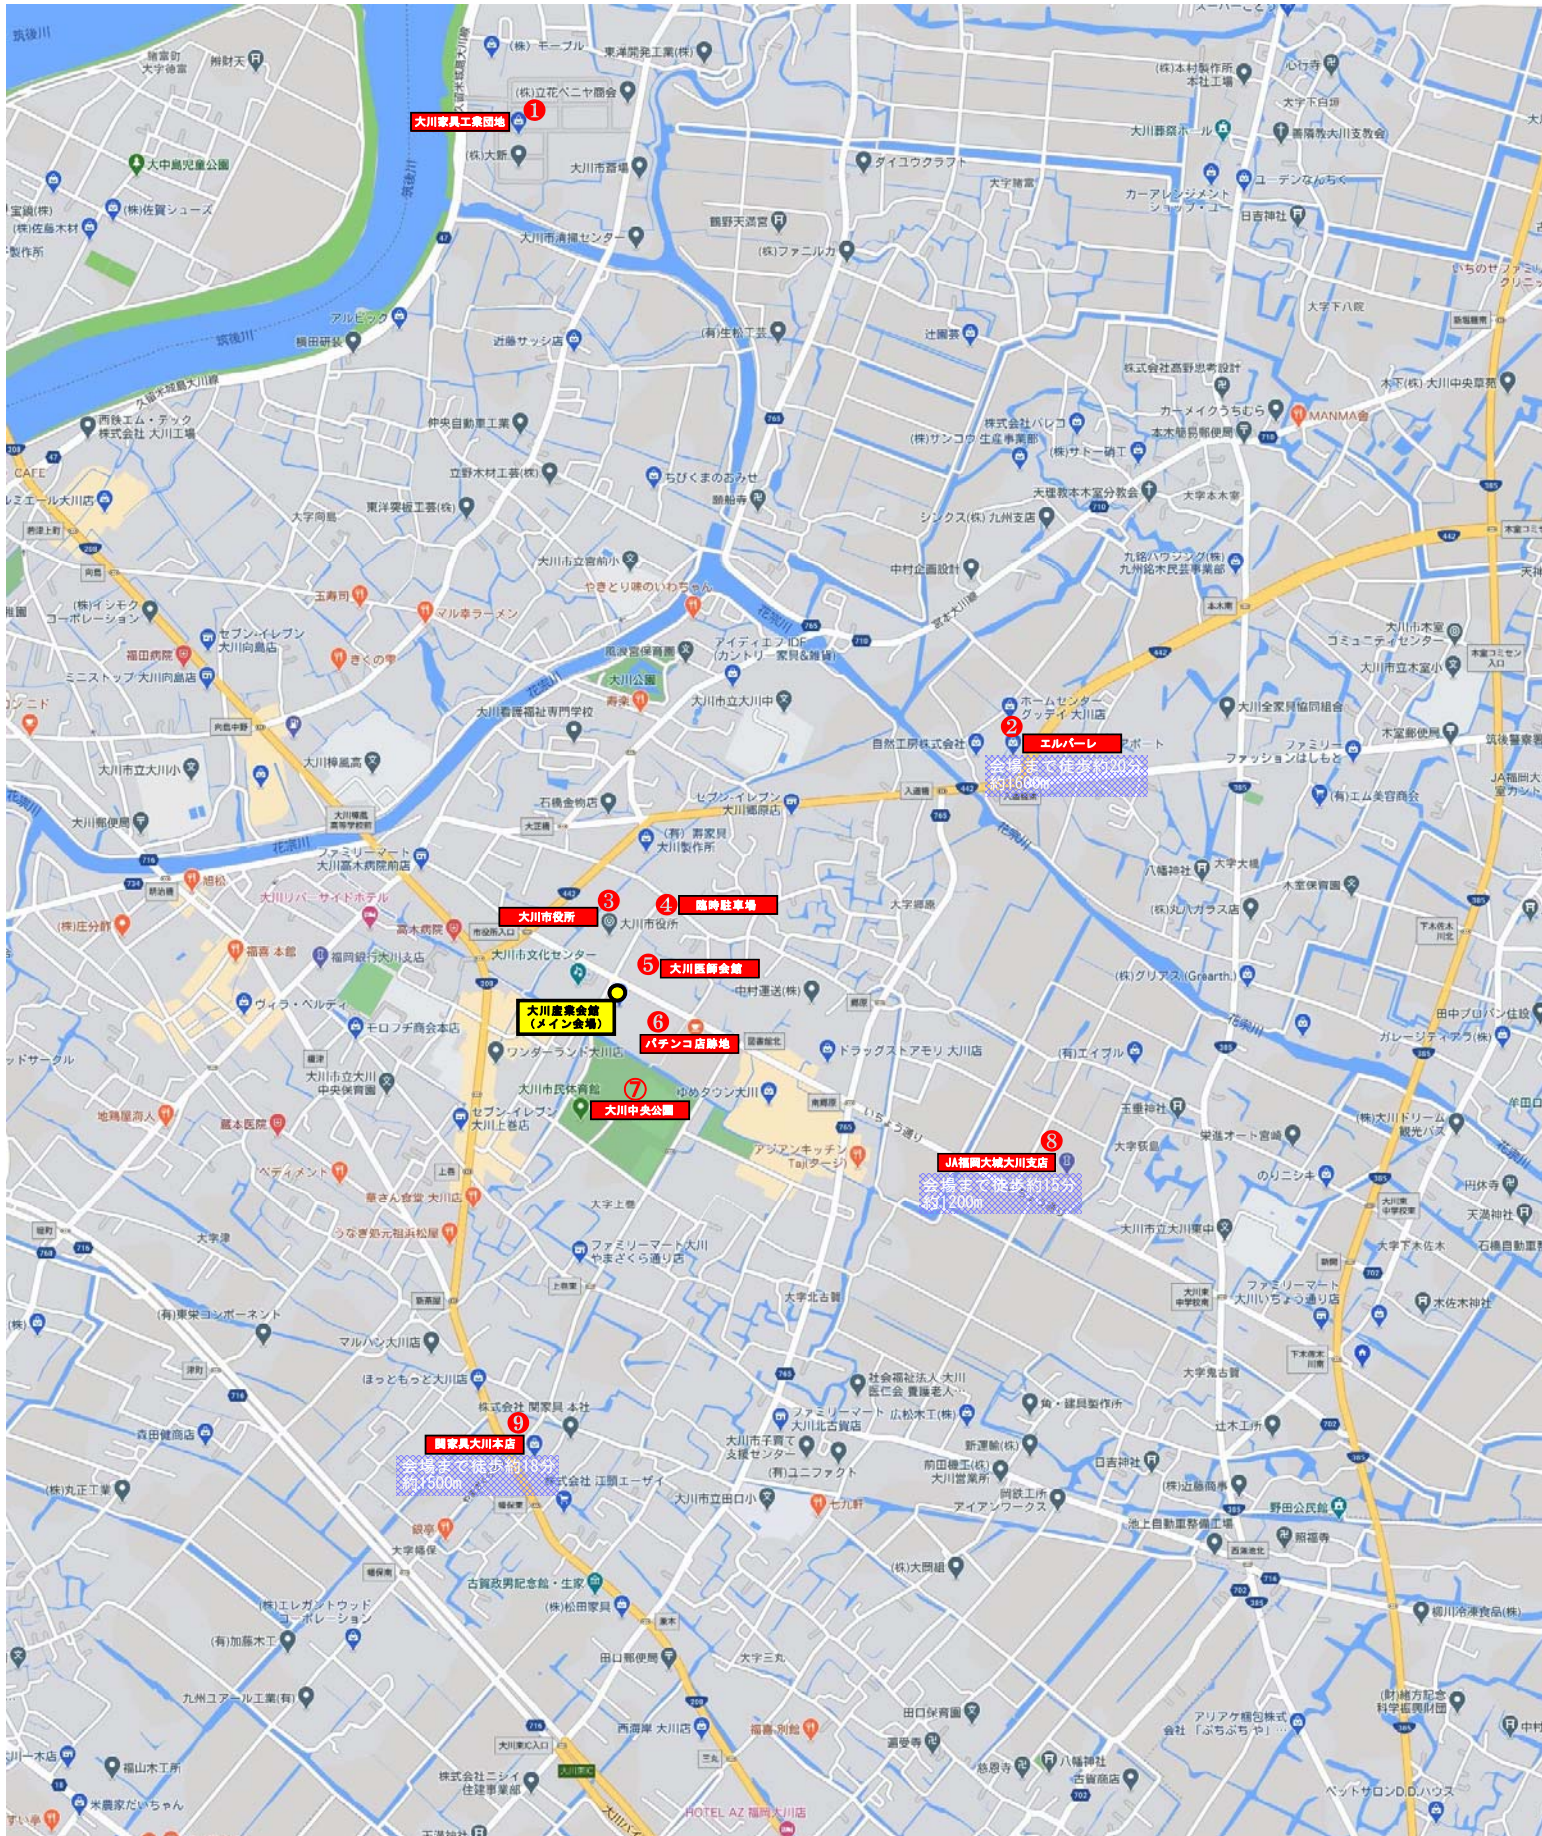

第14回春の大川木工まつり お客様臨時駐車場案内

会期：令和5年4月8日（土）～9日（日）

駐車場利用時間：9時～18時30分

※地図上の赤（白抜き）の場所に無料の臨時駐車場を準備しており、随時シャトルバスにて大川産業会館（本会場）まで運行します。